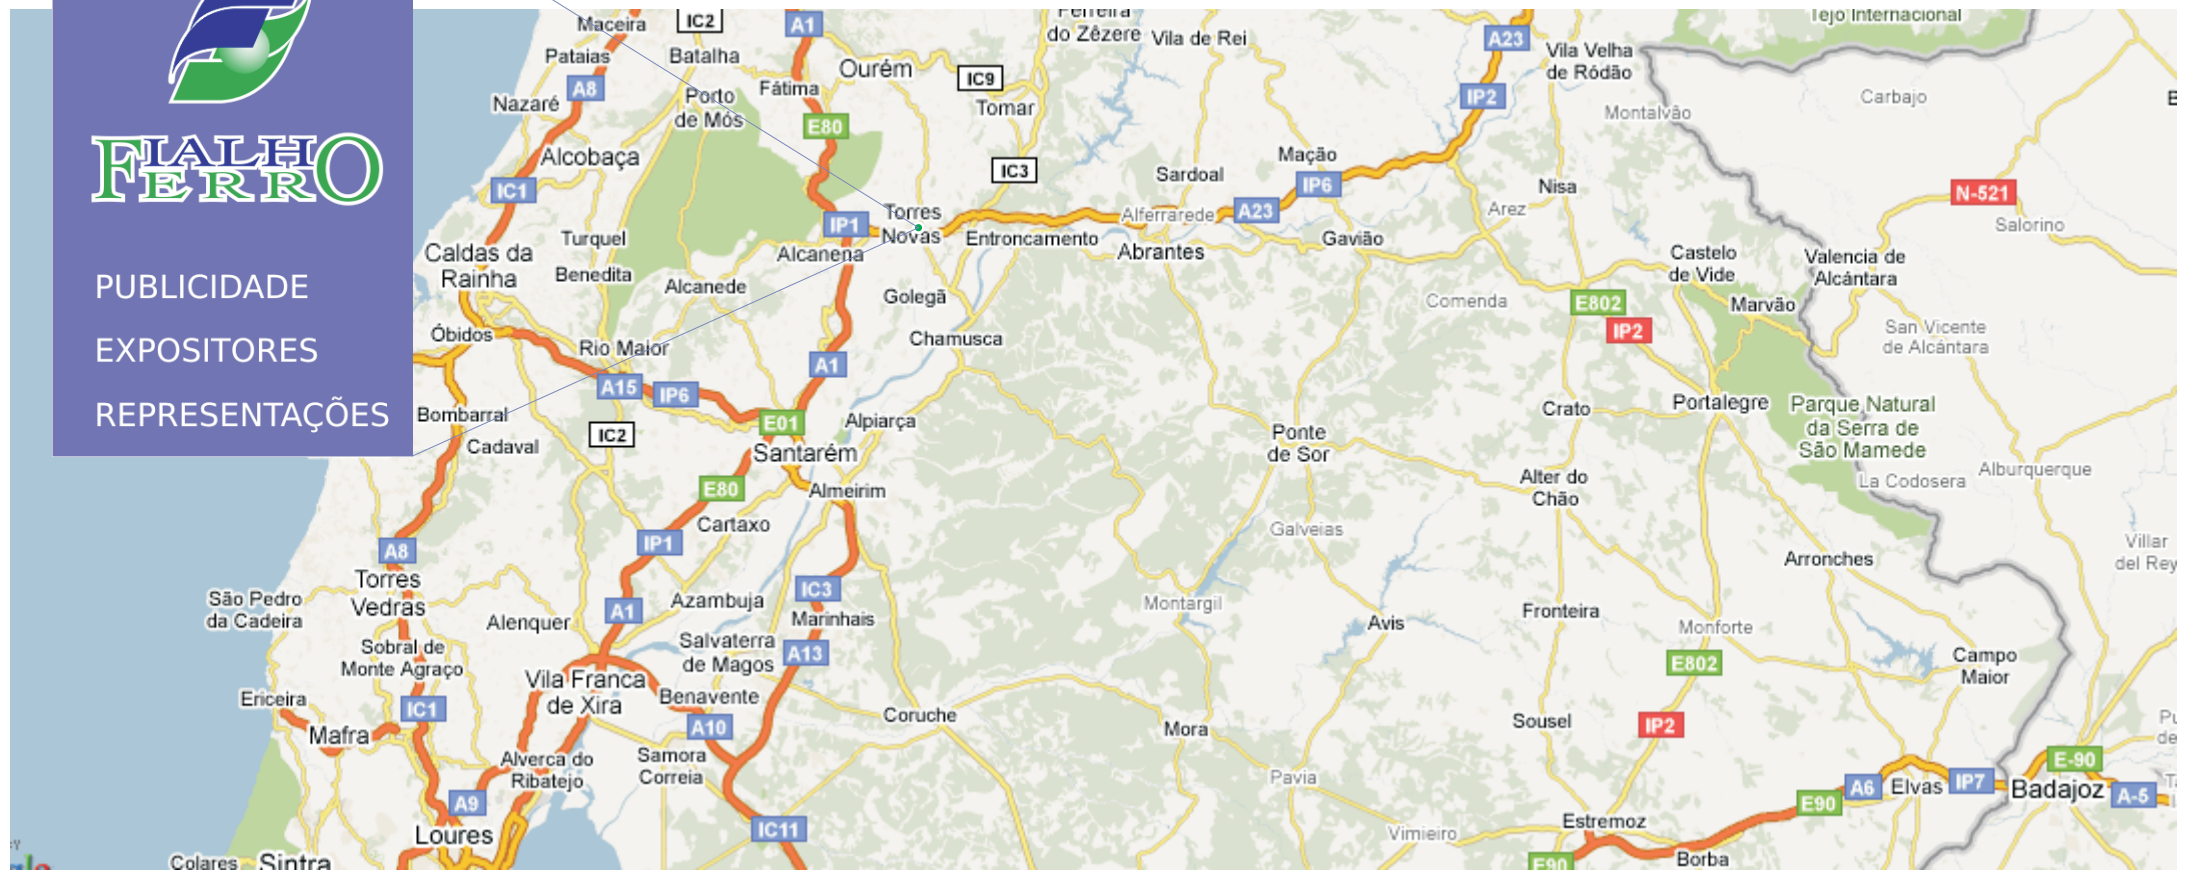

**FIALHO
FERRO**

PUBLICIDADE
EXPOSITORES
REPRESENTAÇÕES

Publicidade, Expositores, Representações, Lda

Zona Industrial Serrada Grande, Lote 18 - Apartado 75
2350-483 Torres Novas - PORTUGAL
Tel.: +351 249 819 820 - Fax: +351 249 819 829

www.fialhoferro.com