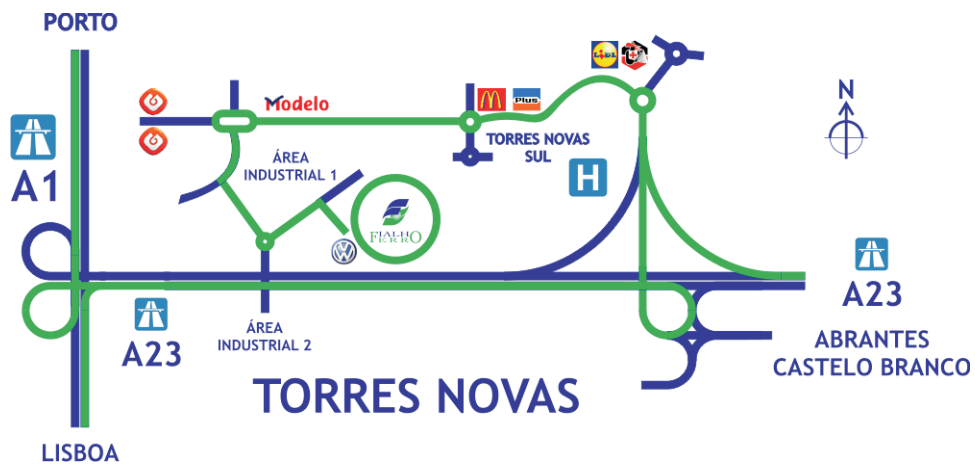

**FIALHO
FERRO**

PUBLICIDADE
EXPOSITORES
REPRESENTAÇÕES

Publicidade, Expositores, Representações, Lda

Zona Industrial Serrada Grande, Lote 18 - Apartado 75
2350-483 Torres Novas - PORTUGAL
Tel.: +351 249 819 820 - Fax: +351 249 819 829

www.fialhoferro.com