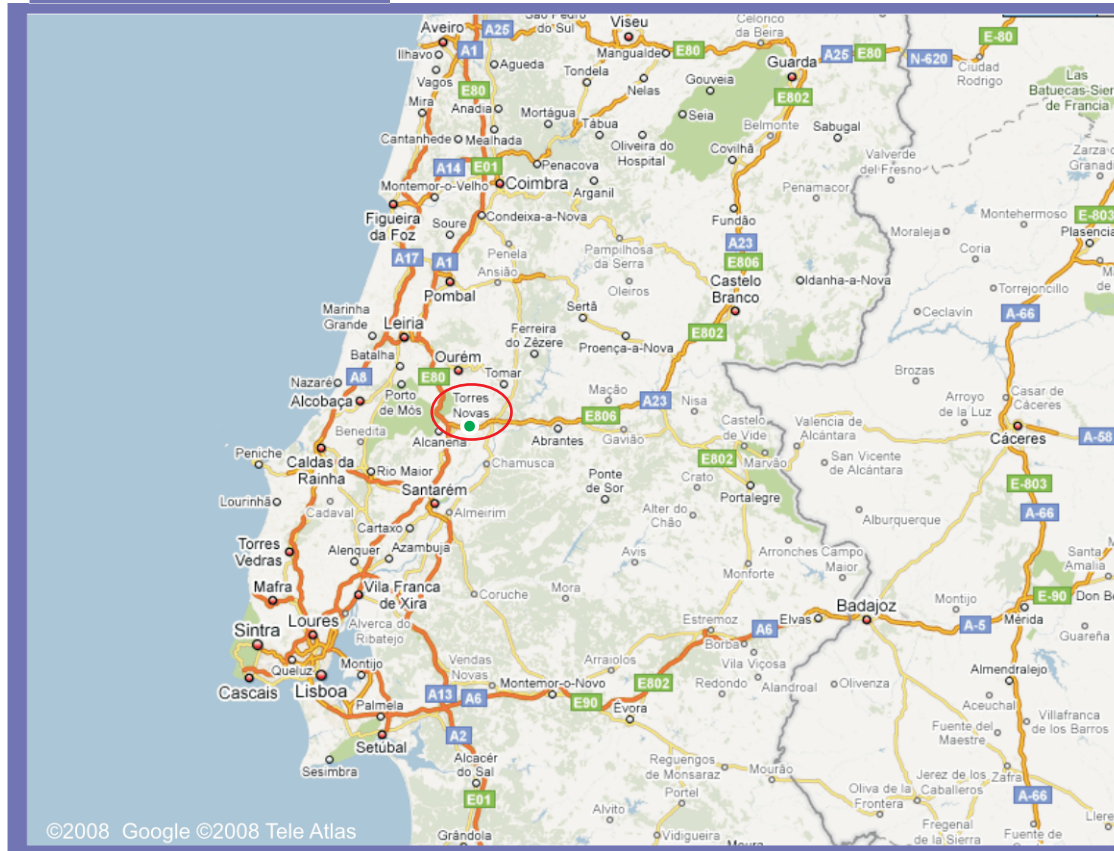

## Localização / Mapa

39°27'59"N  
8°32'48"W

Com localização privilegiada no centro do País, com acesso às principais vias rodoviárias,  
A nossa empresa situa-se em Torres Novas e está localizada a 113km de Lisboa e a 238km da fronteira espanhola (Badajoz)